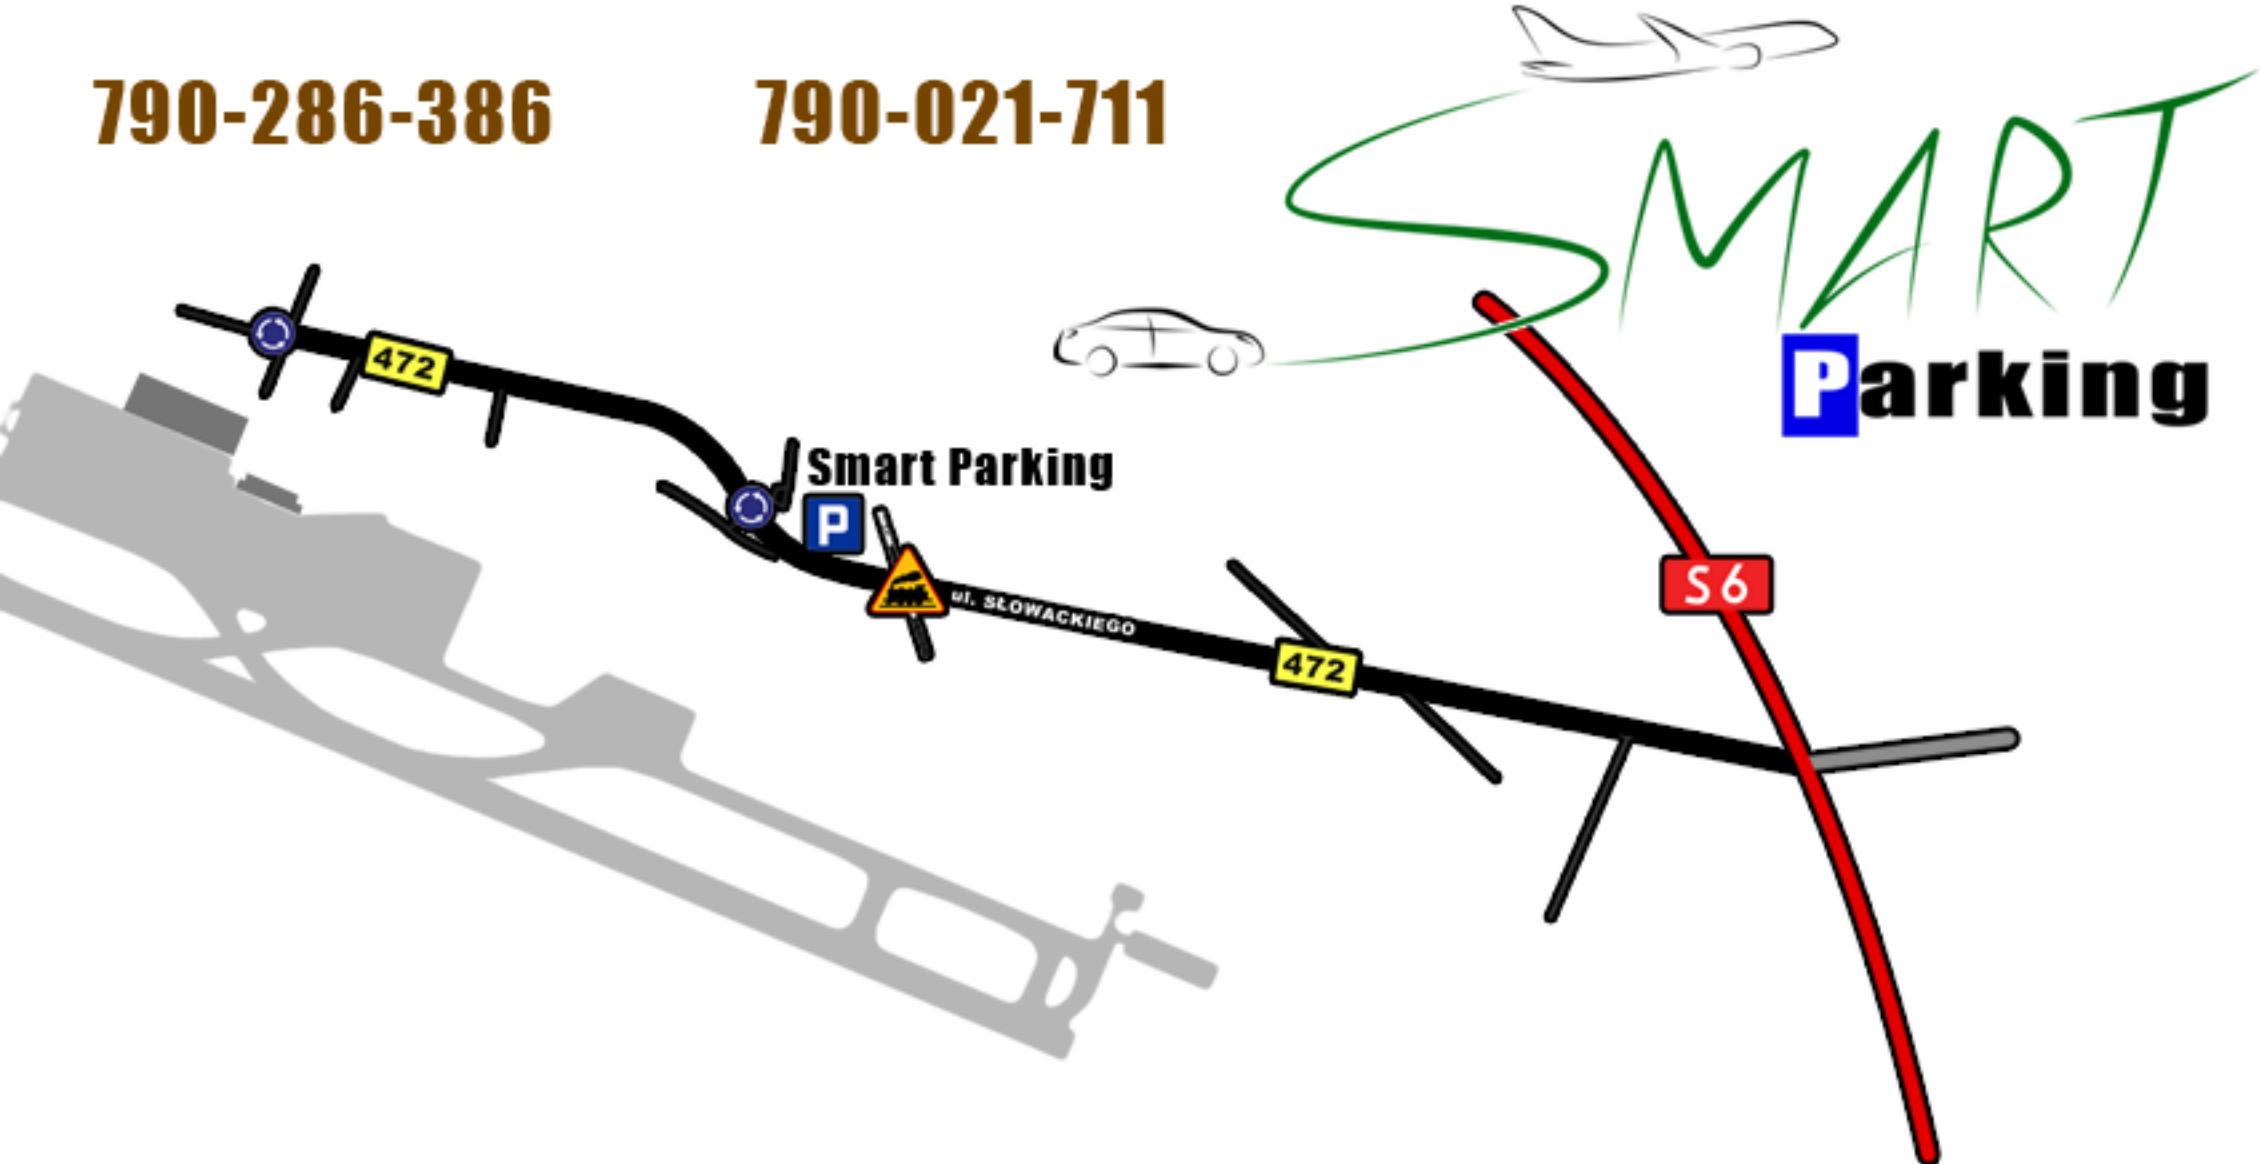

790-286-386

790-021-711

Aby do nas trafić należy zjechać z obwodnicy (S6) w stronę lotniska Rębiechowo drogą nr 472. Jedziemy cały czas z pierwszeństwem, mijamy przecinającą drogę tory kolejowe i już wypatrujemy charakterystycznego domu w kolorze różowym z brązowym dachem. Dodatkowym ułatwieniem będzie usytuowany znak "Smart Parking" przed wjazdem widoczny już z dalszej odległości. Skręcamy w prawo i po ok 30 metrach znow w prawo przed białym domem. Jesteśmy u celu.